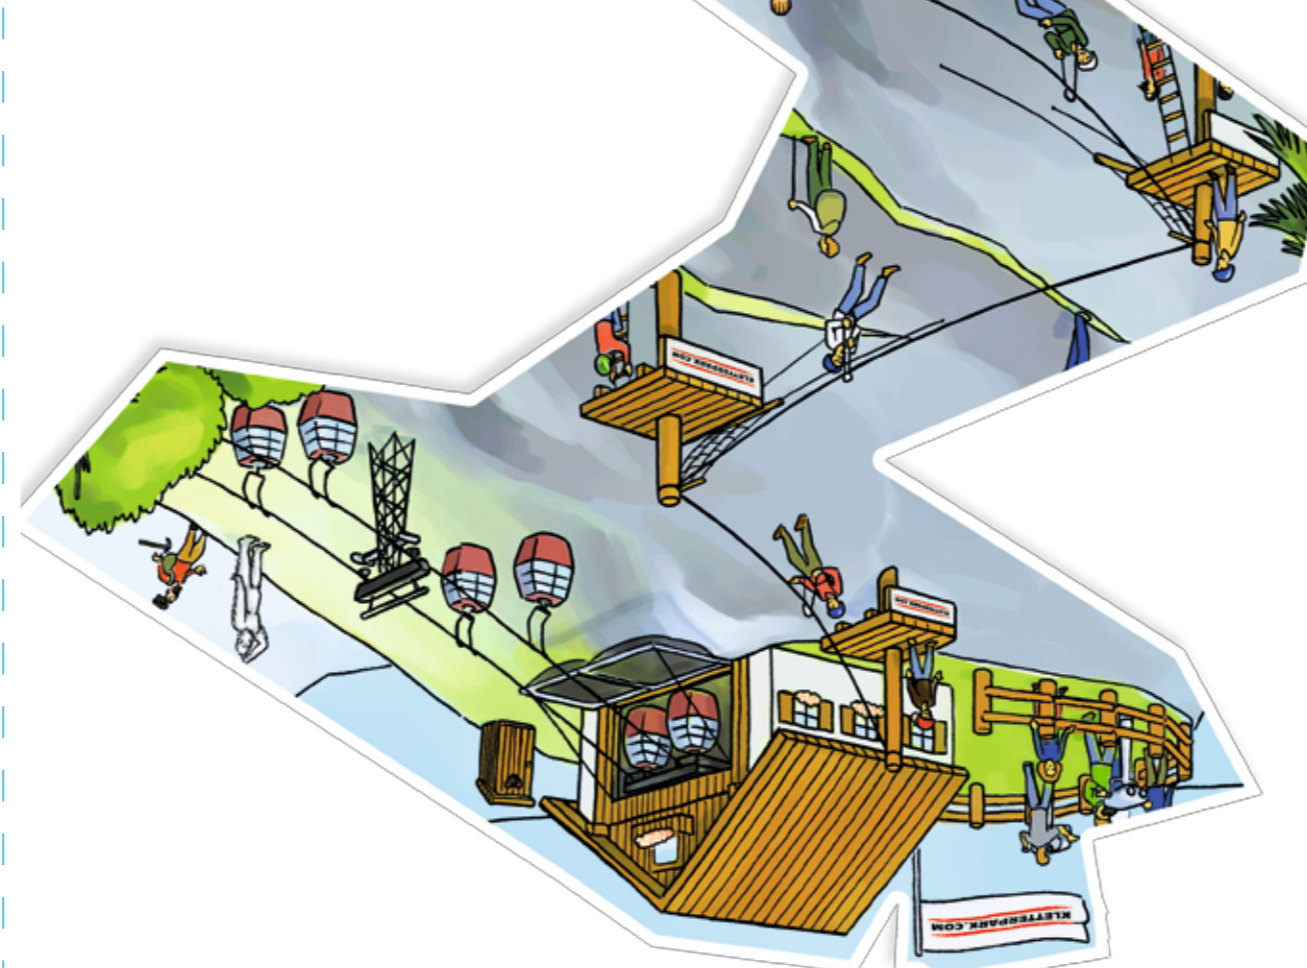

MINIKLETTERPARK FÜR KINDER Spaß und Action für kleine Abenteurer

Der Minikletterpark ist ein Parcours mit Übungen alleine oder mit Freunden, der Minikletterpark für Kinder garantiert Kletterspaß, fördert die Konzentration auf spielerische Weise, trainiert Motorik und Koordination und übt eine große Attraktivität und Faszination auf Kinder aus. Ist er perfekt auf die Bedürfnisse der kleinen Abenteurer abgestimmt. Er wird nach der gültigen EN 1176 für Kinderspielfläche errichtet und vom TÜV abgenommen.

FLYING FOX ZIP LINE PARK Der Frischluftkick für Überflieger

Nach dem Aufstieg mit der Liftanlage schwebt man spektakulär auf Seilrutschen (Ziplines) von Station zu Station über Almen, Wiesen, Schichten und Seen hinab ins Tal. Gebremste Fliegen und Adrenalin mit purer Lebensfreude. Flying Fox oder Seilrutschen Parcours sind auch eine attraktive Bereicherung für Bergbahnen, um die Aufstiegszeiten außerhalb der Wintersaison bestmöglich auszulasten. Dieser erfolgreiche Fun-Trend ist die moderne Variante des aus Südamerika stammenden „Canopy Trails“ und verbindet den Mix aus Fliegen und Adrenalin mit purer Lebensfreude. Flying Fox oder Seilrutschen Parcours sind auch eine attraktive Bereicherung für Bergbahnen, um die Aufstiegszeiten außerhalb der Wintersaison bestmöglich auszulasten.